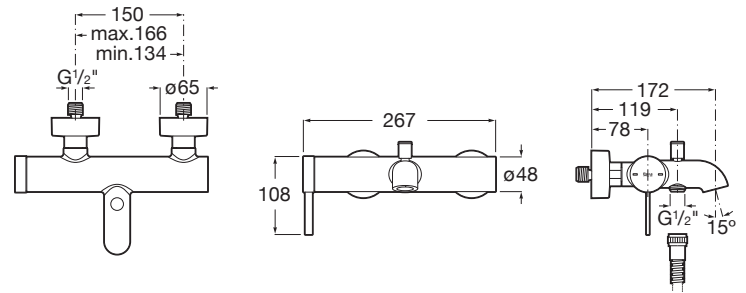

ONA

Baterie cadă-du cu divertor automat

PRE (FĂRĂ TVA) (FĂRĂ TVA)

1.228,00 LEI

SCHIȚE TEHNICE

CARACTERISTICI

Debit (l/min - 3 bar): 20

Filet racord apă: 1/2"

Furtunuri de alimentare flexibile incluse

Locație de aplicare: Cadă

Mounting type: Montat pe perete

Tip mixer: Cu monocomandă

Evershine

SoftTurn®

COMPATIBIL CU

Pară de du cu 3 funcii, ø 100 mm

5B1350C00

Furtun du 1/2" din PVC satinat, antitorsiune, 1,75 m

5B2116..0

Racord flexibil pvc satinat

5B2116C00

Ona

Simplă ca natura. Ona aduce un omagiu diverselor forme ale naturii din Marea Mediterană. Este funcțională fără a părea niciodată rece, cu o estetică clară care urmărește căldura inerentă a mediului natural, concepută pentru cei care se bucură de puterea peisajelor linițite.